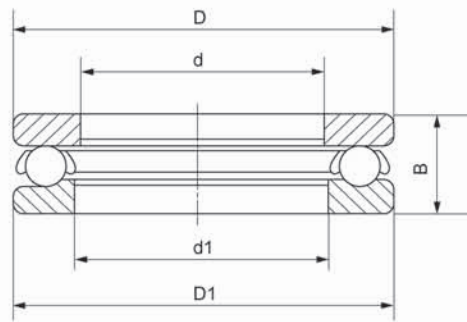

51000

Thrust Ball Bearings

Bearing No.	dXDXB(mm)	Mass(kg)	Bearing No.	dXDXB(mm)	Mass(kg)
51100	10X24X9	0.02	51200	10X26X11	0.03
51101	12X26X9	0.02	51201	12X28X11	0.03
51102	15X28X9	0.02	51202	15X32X12	0.05
51103	17X30X9	0.03	51203	17X35X12	0.05
51104	20X35X10	0.04	51204	20X40X14	0.08
51105	25X42X11	0.06	51205	25X47X15	0.11
51106	30X47X11	0.06	51206	30X52X16	0.13
51107	35X52X12	0.08	51207	35X62X18	0.22
51108	40X60X13	0.12	51208	40X68X19	0.28
51109	45X65X14	0.14	51209	45X73X20	0.30
51110	50X70X14	0.16	51210	50X78X22	0.37
51111	55X78X16	0.23	51211	55X90X25	0.59
51112	60X85X17	0.20	51212	60X95X26	0.65
51113	65X90X18	0.33	51213	65X100X27	0.78
51114	70X95X18	0.35	51214	70X100X27	0.79
51115	75X100X19	0.40	51215	75X105X27	0.83
51116	80X105X19	0.42	51216	80X115X28	0.91
51117	85X110X19	0.44	51217	85X125X31	1.20
51118	90X120X22	0.67	51218	90X135X35	1.70
51120	100X135X25	0.97	51220	100X150X38	2.20
51122	110X145X25	1.05	51222	110X160X38	2.40
51124	120X155X25	1.15	51224	120X170X39	2.65
51126	130X170X30	1.85	51226	130X190X45	4.00
51128	140X180X31	2.05	51228	140X200X46	4.35
51130	150X190X31	2.20	51230	150X215X50	6.10
51132	160X200X31	2.35	51232	160X225X51	6.55
51134	170X215X34	3.30			