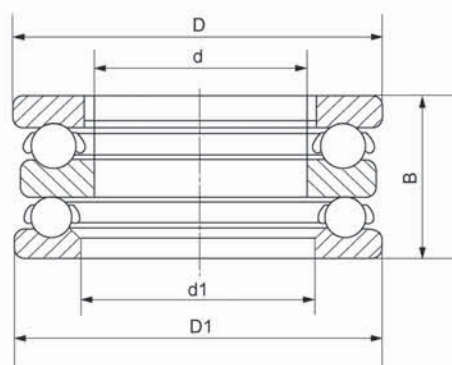

51000

Thrust Ball Bearings

Bearing No.	dXDXB(mm)	Mass(kg)	Bearing No.	dXDXB(mm)	Mass(kg)
51100	10X24X9	0.02	51200	10X26X11	0.03
51101	12X26X9	0.02	51201	12X28X11	0.03
51102	15X28X9	0.02	51202	15X32X12	0.05
51103	17X30X9	0.03	51203	17X35X12	0.05
51104	20X35X10	0.04	51204	20X40X14	0.08
51105	25X42X11	0.06	51205	25X47X15	0.11
51106	30X47X11	0.06	51206	30X52X16	0.13
51107	35X52X12	0.08	51207	35X62X18	0.22
51108	40X60X13	0.12	51208	40X68X19	0.28
51109	45X65X14	0.14	51209	45X73X20	0.30
51110	50X70X14	0.16	51210	50X78X22	0.37
51111	55X78X16	0.23	51211	55X90X25	0.59
51112	60X85X17	0.20	51212	60X95X26	0.65
51113	65X90X18	0.33	51213	65X100X27	0.78
51114	70X95X18	0.35	51214	70X100X27	0.79
51115	75X100X19	0.40	51215	75X105X27	0.83
51116	80X105X19	0.42	51216	80X115X28	0.91
51117	85X110X19	0.44	51217	85X125X31	1.20
51118	90X120X22	0.67	51218	90X135X35	1.70
51120	100X135X25	0.97	51220	100X150X38	2.20
51122	110X145X25	1.05	51222	110X160X38	2.40
51124	120X155X25	1.15	51224	120X170X39	2.65
51126	130X170X30	1.85	51226	130X190X45	4.00
51128	140X180X31	2.05	51228	140X200X46	4.35
51130	150X190X31	2.20	51230	150X215X50	6.10
51132	160X200X31	2.35	51232	160X225X51	6.55
51134	170X215X34	3.30			